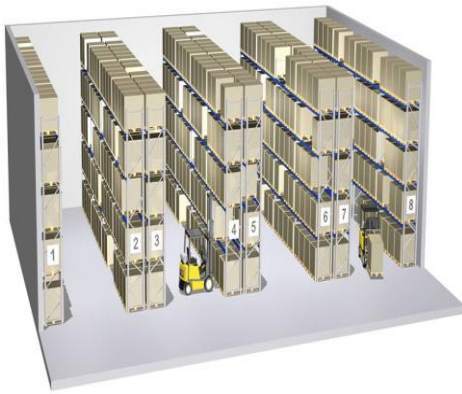

## قفسه بندی پالت راک (adjustable pallet racking)

سیستم قفسه بندی پالت راک جهت بارگذاری اقلام سنگین و دارای حجم استفاده می گردد که این اقلام روی پالت های مسطح و یا پالت های دیواره دار به صورت بار یکپارچه قرار می گیرند و توسط لیفتراک بارگذاری انجام می شود. اجزای این سیستم شامل قاب و اجزای آن (در ابعاد مختلف)، بازو (در ابعاد و تحمل های مختلف)، رابط های بین قاب، قفل بازو، زیر پالتی، پالت پروفیلی، محافظ ستون، بازوی تقویت، زیر جعبه ای، محافظ قاب و ... می باشد. رنگ استاندارد قاب ها طوسی، بازوهای و اجزای طبقات نارنجی و اتصالات گالوانیزه می باشند.

کاربرد قفسه بندی پالت راک:

این نوع سیستم قفسه بندی در انبارهای مواد، کالاهای، قطعات سبک و سنگین، سردخانه ها و سایر موارد، مورد استفاده قرار می گیرد.

مشخصات فنی ابعاد (cm)

ارتفاع ۱۲۰۰ تا ۲۰۰

۱۳۵-۱۸۰-۱۹۴-۲۰۰-۲۳۲-۲۷۰

## قفسه بندی راک کفیوشدار (bulk storage racking)

این سیستم قفسه بندی جهت نگهداری اقلام دارای حجم نیمه سنگین و سنگین مورد استفاده قرار می گیرد. در این قفسه بندی حرکت بین طبقات از طریق پلکان و یا بالابر انجام می شود و جابجایی بار در طبقات توسط نفر و به صورت دستی و یا با استفاده از تجهیزات کمکی مانند چرخ دستی و کانوایر صورت می گیرد.